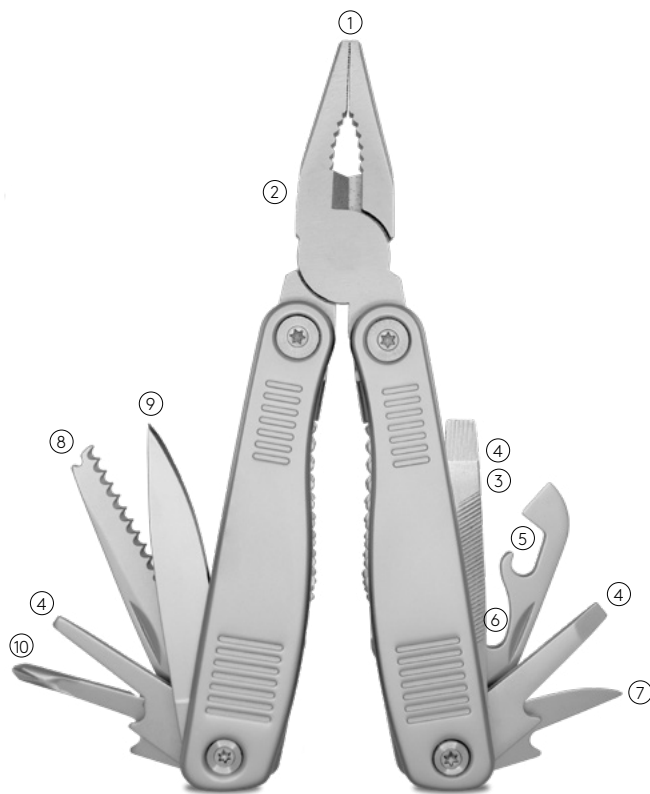

# 12 Funktionen

- 1 gegossene Zange
- 2 Drahtschneider
- 3 Feile
- 4 Schlitzschraubendreher (3)
- 5 Dosenöffner
- 6 Kapselheber
- 7 kleine Klinge
- 8 Säge
- 9 große Klinge
- 10 Kreuzschlitzschraubendreher

inkl. Gürteltasche

Mit vielen nützlichen Funktionen für jede Gelegenheit ist das TERRA tool der perfekte Helfer in jeder Situation. Und für ein hohes Maß an Arbeitssicherheit lassen sich alle ausklappbaren Funktionsteile arretieren.

### PRODUKTFAKTEN

- Präzises, modernes Multifunktionsstool mit vielen nützlichen Funktionen
- Einzel ver- und entriegelbare Funktionsteile
- hochwertige, strukturierte Griffschalen für besten Halt
- Lasergravur **ab 1 Stück**
- Individuelle Verpackung **ab 100 Stück**
- Industriepreis **9,99 €/Stück** (zzgl. Werbeanbringung)