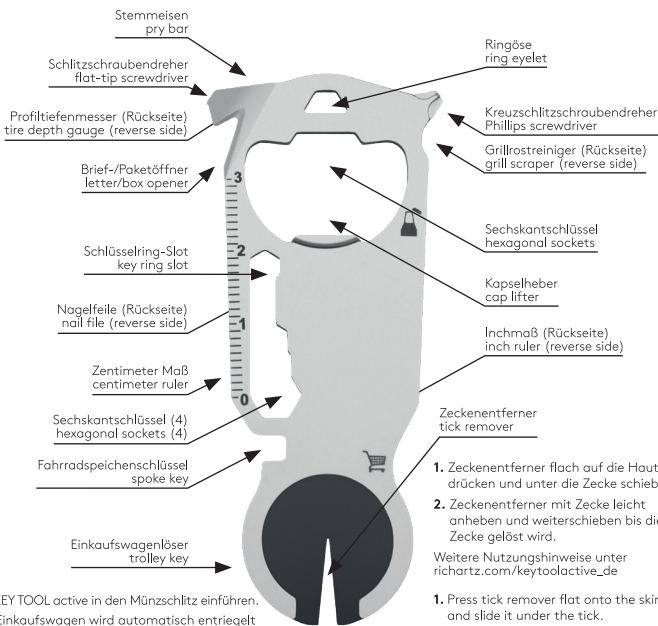

KEY TOOL active. The small, compact multifunctional tool from RICHARTZ® with the useful tick remover is made of high quality, matt finished stainless steel. An indispensable companion that fits every key ring! 20 functions in the smallest space leave little to be desired.

4 024183 915520
Art.Nr. 50-868582-8026

RICHARTZ
THE ORIGINAL
SINCE 1900

1. KEY TOOL active in den Münzschlitz einführen.
 2. Einkaufswagen wird automatisch entriegelt
 3. KEY tool active sofort wieder abziehen.
1. Insert KEY TOOL active into the coin slot.
 2. Trolley is unlocked automatically.
 3. Remove KEY tool active immediately.

1. Zeckenentferner flach auf die Haut drücken und unter die Zecke schieben.
2. Zeckenentferner mit Zecke leicht anheben und weiterschieben bis die Zecke gelöst wird.

Weitere Nutzungshinweise unter richartz.com/keytoolactive_de

1. Press tick remover flat onto the skin and slide it under the tick.
2. Slightly lift the tick remover with the tick and continue pushing until the tick is removed.

Further usage instructions at richartz.com/keytoolactive_en