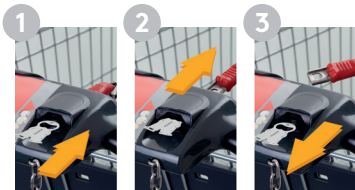

RICHARTZ® EINKAUFSWAGENLÖSER karl sport.
The likeable RICHARTZ® trolley key convinces with its ultra-flat and handy shape and therefore fits any key ring perfectly. Thanks to the unique combination of trolley key and cap lifter and other useful functions, it quickly becomes an indispensable companion. Trolley keys from RICHARTZ®: Unique. Pure. Likeable.

RICHARTZ
THE ORIGINAL
SINCE 1900

So funktioniert's:

1. Einstecken: Schieben Sie den RICHARTZ® EINKAUFSWAGENLÖSER in den Münzschlitz des Einkaufswagens.
2. Entriegeln: Die Sicherungskette löst sich direkt und der Einkaufswagen kann verwendet werden.
3. Abziehen: Nachdem das Kettenschloss gelöst ist, kann der Einkaufswagenlöser wieder aus dem Münzschlitz gezogen werden.

This is how it works:

1. Inserting: Slide the RICHARTZ® EINKAUFSWAGENLÖSER into the coin slot of the shopping trolley.
2. Unlocking: The security chain is released directly and the shopping trolley can be used.
3. Pulling out: After the chain lock has been released, the trolley key can be pulled out of the coin slot again.