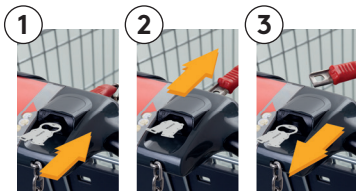

*RICHARTZ® EINKAUFSWAGENLÖSER karl firefighter.*  
*The likeable RICHARTZ® trolley key convinces with its ultra-flat and handy shape and therefore fits any key ring perfectly. Thanks to the unique combination of trolley key and cap lifter and other useful functions, it quickly becomes an indispensable companion. Trolley keys from RICHARTZ®: Unique. Pure. Likeable.*

## So funktioniert's:

1. Einstecken: Schieben Sie den RICHARTZ® EINKAUFSWAGENLÖSER in den Münzschlitz des Einkaufswagens.
2. Entriegeln: Die Sicherungskette löst sich direkt und der Einkaufswagen kann verwendet werden.
3. Abziehen: Nachdem das Kettenschloss gelöst ist, kann der Einkaufswagenlöser wieder aus dem Münzschlitz gezogen werden.

## This is how it works:

1. Inserting: Slide the RICHARTZ® EINKAUFSWAGENLÖSER into the coin slot of the shopping trolley.
2. Unlocking: The security chain is released directly and the shopping trolley can be used.
3. Pulling out: After the chain lock has been released, the trolley key can be pulled out of the coin slot again.