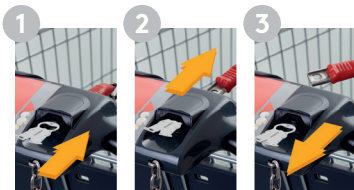

**RICHARTZ® EINKAUFSWAGENLÖSER karl garden.**  
*The likeable RICHARTZ® trolley key convinces with its ultra-flat and handy shape and therefore fits any key ring perfectly. Thanks to the unique combination of trolley key and cap lifter and other useful functions, it quickly becomes an indispensable companion. Trolley keys from RICHARTZ®: Unique. Pure. Likeable.*

## So funktioniert's:

1. Einstecken: Schieben Sie den RICHARTZ® EINKAUFSWAGENLÖSER in den Münzschlitz des Einkaufswagens.
2. Entriegeln: Die Sicherungskette löst sich direkt und der Einkaufswagen kann verwendet werden.
3. Abziehen: Nachdem das Kettenschloss gelöst ist, kann der Einkaufswagenlöser wieder aus dem Münzschlitz gezogen werden.

## This is how it works:

1. Inserting: Slide the RICHARTZ® EINKAUFSWAGENLÖSER into the coin slot of the shopping trolley.
2. Unlocking: The security chain is released directly and the shopping trolley can be used.
3. Pulling out: After the chain lock has been released, the trolley key can be pulled out of the coin slot again.