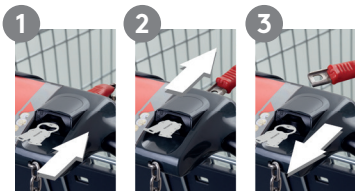

*RICHARTZ® EINKAUFSWAGENLÖSER karl luck.*  
*The likeable RICHARTZ® trolley key convinces with its ultra-flat and handy shape and therefore fits any key ring perfectly. Thanks to the unique combination of trolley key and cap lifter and other useful functions, it quickly becomes an indispensable companion. Trolley keys from RICHARTZ®: Unique. Pure. Likeable.*

## So funktioniert's:

1. Einstecken: Schieben Sie den RICHARTZ® EINKAUFSWAGENLÖSER in den Münzschlitz des Einkaufswagens.
2. Entriegeln: Die Sicherungskette löst sich direkt und der Einkaufswagen kann verwendet werden.
3. Abziehen: Nachdem das Kettenschloss gelöst ist, kann der Einkaufswagenlöser wieder aus dem Münzschlitz gezogen werden.

## This is how it works:

1. Inserting: Slide the RICHARTZ® EINKAUFSWAGENLÖSER into the coin slot of the shopping trolley.
2. Unlocking: The security chain is released directly and the shopping trolley can be used.
3. Pulling out: After the chain lock has been released, the trolley key can be pulled out of the coin slot again.