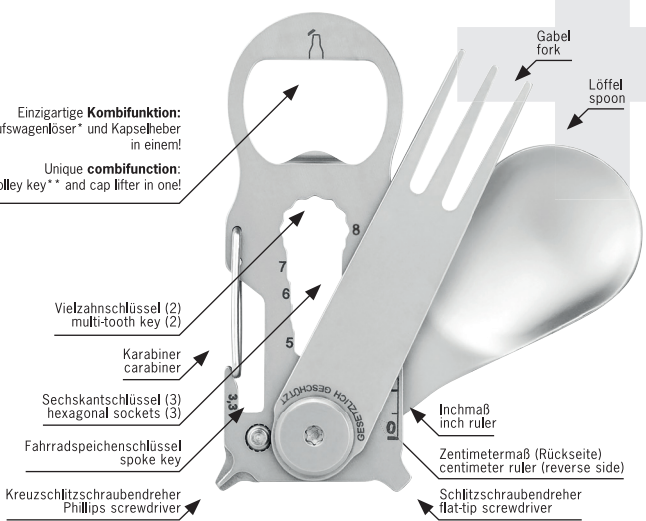

**KEY TOOL PLUS snack.** Das original RICHARTZ KEY TOOL® mit dem Plus an Funktion. Hohe Multifunktionalität im täglichen Gebrauch, Präzision und ausgezeichnetes Design für den mobilen Menschen von heute. Präzise aus hochwertigem, matt gestrahltem Edelstahl gefertigt. 15 Funktionen auf kleinstem Raum lassen keine Wünsche offen.

**KEY TOOL PLUS snack.** The original RICHARTZ KEY TOOL® with the "Plus function". High multifunctionality in daily use, precision and awarded design for today's mobile people. Precisely manufactured of high quality matte finished stainless steel. 15 functions in the smallest space satisfy nearly every need.

Einzigartige **Kombifunktion:**  
Einkaufswagenlöser\* und Kapselheber  
in einem!

Unique **combifunction:**  
Trolley key\*\* and cap lifter in one!

\*Einkaufswagenlöser in den Münzschlitz einführen. Einkaufswagen wird entriegelt. Sofort wieder abziehen.  
\*\*Insert trolley key into the coin slot. Trolley is unlocked. Remove immediately.