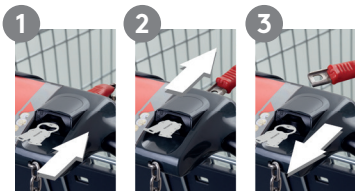

RICHARTZ® EINKAUFSWAGENLÖSER karl business.
The likeable RICHARTZ® trolley key convinces with its ultra-flat and handy shape and therefore fits any key ring perfectly. Thanks to the unique combination of trolley key and cap lifter and other useful functions, it quickly becomes an indispensable companion. Trolley keys from RICHARTZ®: Unique. Pure. Likeable.

RICHARTZ
EINE MARKE DES
JAHRHUNDERTS
A BRAND OF
THE CENTURY

RICHARTZ
DAS ORIGINAL
SEIT 1900

So funktioniert's:

1. Einstecken: Schieben Sie den RICHARTZ® EINKAUFSWAGENLÖSER in den Münzschlitz des Einkaufswagens.
2. Entriegeln: Die Sicherungskette löst sich direkt und der Einkaufswagen kann verwendet werden.
3. Abziehen: Nachdem das Kettenschloss gelöst ist, kann der Einkaufswagenlöser wieder aus dem Münzschlitz gezogen werden.

This is how it works:

1. *Inserting:* Slide the RICHARTZ® EINKAUFSWAGENLÖSER into the coin slot of the shopping trolley.
2. *Unlocking:* The security chain is released directly and the shopping trolley can be used.
3. *Pulling out:* After the chain lock has been released, the trolley key can be pulled out of the coin slot again.

Einzigartige Kombifunktion:
Kapselheber + Einkaufswagenlöser
Unique combifunction:
cap lifter + trolley key