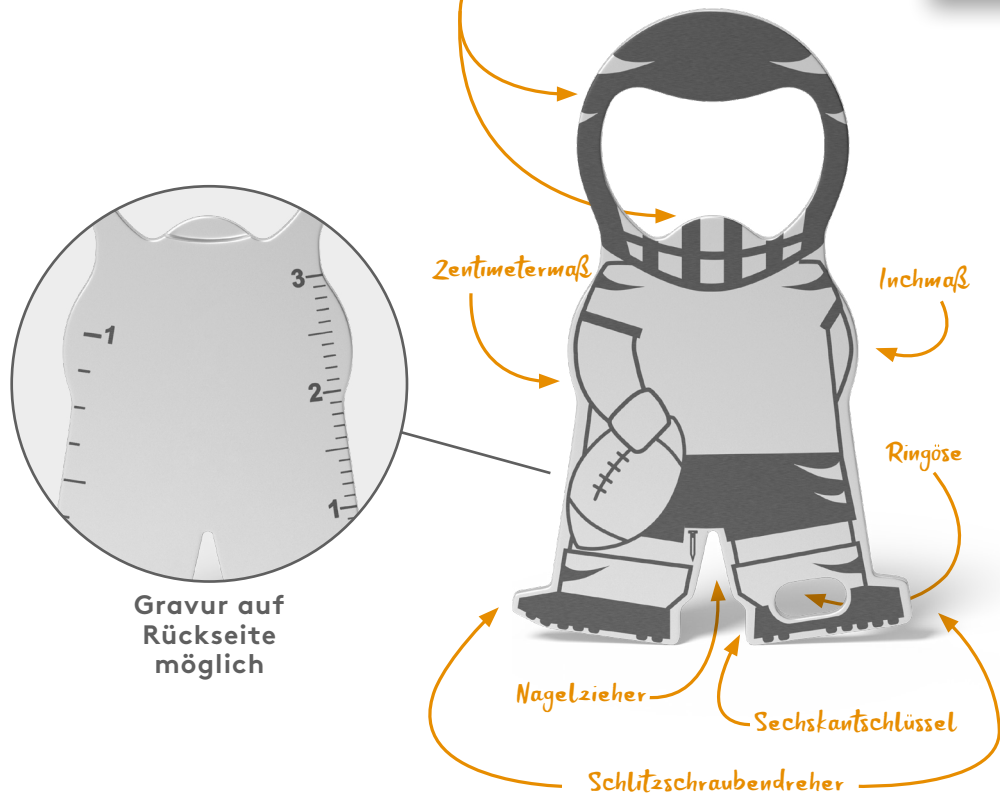

Einzigartige Kombifunktion:
Kapselheber + Einkaufswagenlöser

Der ultraflache Einkaufswagenlöser überzeugt durch seine sympathische und handliche Form. Mit der einzigartigen Kombifunktion aus Flaschenöffner und Einkaufswagenlöser auf kleinstem Raum, wird er schnell zum unverzichtbaren Begleiter am Schlüsselbund.

Auszeichnungen für RICHARTZ®:

EINKAUFSWAGENLÖSER karl football

PERFEKT EINSETZBAR ...

... als Streuartikel

... als Kollektionsartikel

... als kleines Dankeschön

... mit Standardverpackung

PRODUKTFAKTEN

- Qualitativ hochwertig, ultraflaches Design
- kommunikative Verpackung
- Individuelle Lasergravur **ab 250 Stück**
- Individuelle Verpackung **ab 250 Stück**