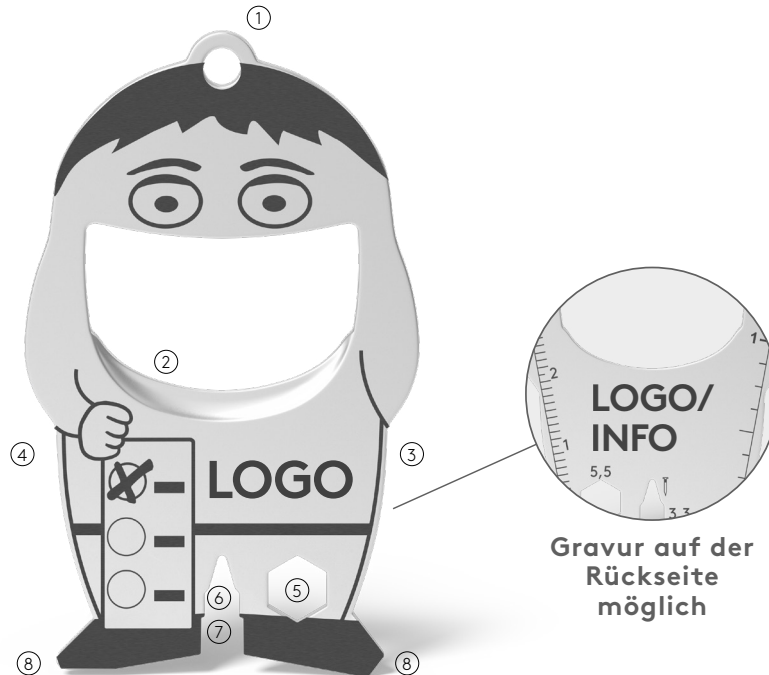

10 Funktionen

- 1 Ringöse
- 2 Kapselheber
- 3 Zentimetermaß (Rückseite)
- 4 Inchmaß (Rückseite)
- 5 Sechskantschlüssel
- 6 Nagelzieher
- 7 Fahrradspeichenschlüssel
- 8 Schlitzschraubendreher (2)

Der sympathische Flaschenöffner überzeugt durch seine schöne, kompakte Form und passt daher an jeden Schlüsselbund. Sein perfekt konstruierter Flaschenöffner löst problemlos jeden Kronkorken und mit 8 weiteren nützlichen Funktionen wird er schnell zum unverzichtbaren Begleiter im Alltag.

Auszeichnungen für RICHARTZ®:

FLASCHENÖFFNER fred election

PERFEKT EINSETZBAR ...

... als Streuartikel

... als Kollektionsartikel

... als kleines Dankeschön

... mit Standardverpackung

PRODUKTFAKTEN

- Qualitativ hochwertig, ultraflaches Design
- kommunikative Verpackung
- Individuelle Lasergravur **ab 250 Stück**
- Individuelle Verpackung **ab 250 Stück**