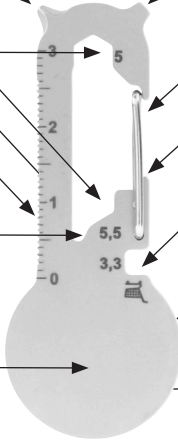

Kreuzschlitzschraubendreher  
Phillips screwdriver

Kleiner Schlitzschraubendreher  
small flat-tip screwdriver

Sechskantschlüssel (2)  
hexagonal sockets (2)

Karabiner  
carabiner

Inchmaß (Rückseite)  
inch ruler (reverse side)

Kapselheber  
cap lifter

Zentimetermaß  
inch ruler

Fahrradspeichenschlüssel  
spoke key

Nagelzieher  
nail drawer

Nagelfeile (Rückseite)  
nail file (reverse side)

Einkaufswagenlöser  
trolley key

Großer Schlitzschraubendreher (Rückseite)  
large flat-tip screwdriver (reverse side)