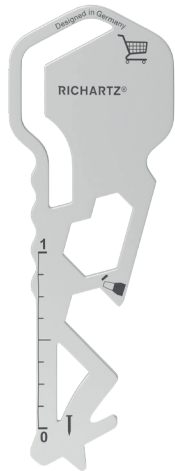

Richartz GmbH
Merscheider Straße 94
42699 Solingen
Germany
info@richartz.com
www.richartz.com

RICHARTZ® SUPER KEY cut. Der RICHARTZ® SUPER KEY überzeugt durch seine ultraflache und handliche Schlüsselform, seine hohe Qualität und natürlich die vielen nützlichen Funktionen, wie z.B. Brief- und Paketöffner, Einkaufswagenlöser, Flaschenöffner, Schraubendreher und vielem mehr. Der perfekte Begleiter für jeden Tag!

SUPER KEY von RICHARTZ®: Super Funktionen immer dabei!

RICHARTZ® SUPER KEY cut. The RICHARTZ® SUPER KEY impresses with its ultra-flat and handy key shape, its high quality and of course the many useful functions, such as letter- & box-opener, trolley key, bottle opener, screwdriver and much more. The perfect companion for every day!

SUPER KEY from RICHARTZ®: Super functions always with you!

RICHARTZ
THE ORIGINAL
SINCE 1900

RICHARTZ® SUPER KEY cut

14 Funktionen

RICHARTZ®

Einkaufswagenlöser
trolley key

einzigartiger
Schlüsselring-Slot
unique key ring slot

Sechskant-
schlüssel (3)
*hexagonal
sockets (3)*

Inchmaß
(Rückseite)
*inch ruler
(reverse side)*

Kapselheber
cap lifter

Zentimetermaß
centimeter ruler

Brief-/ Paketöffner,
letter-/ box-opener

Nagelzieher
nail drawer