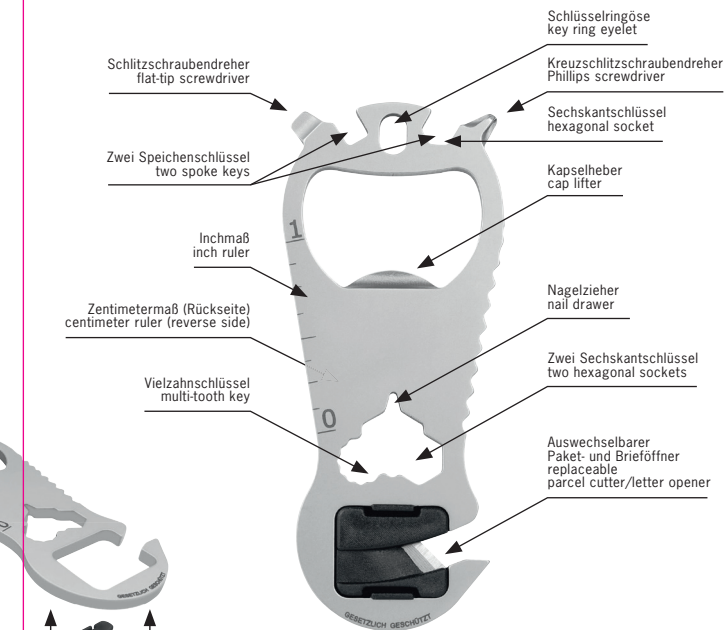

KEY tool cut. Das kompakte Multifunktionsstool mit dem auswechselbaren Paket- und Brieföffner und 13 weiteren Funktionen.

KEY tool cut. The compact multifunctional tool with replaceable parcel cutter/letter opener and 13 additional functions.

Klingenwechsel: Click-in-Ersatzklinge von unten einsetzen.
Blade change: Insert click-in-replacement-blade from below.