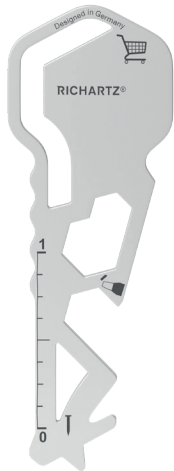

Art.Nr.50-869400-8026

Richartz GmbH
Merscheider Straße 94
42699 Solingen
Germany
info@richartz.com
www.richartz.com

RICHARTZ® SUPER KEY cut. Der RICHARTZ® SUPER KEY überzeugt durch seine ultraflache und handliche Schlüsselform, seine hohe Qualität und natürlich die vielen nützlichen Funktionen, wie z.B. Brief- und Paketöffner, Einkaufswagenlöser, Flaschenöffner, Schraubendreher und vielem mehr. Der perfekte Begleiter für jeden Tag!

SUPER KEY von RICHARTZ®: Super Funktionen immer dabei!

RICHARTZ® SUPER KEY cut. The RICHARTZ® SUPER KEY impresses with its ultra-flat and handy key shape, its high quality and of course the many useful functions, such as letter- & box-opener, trolley key, bottle opener, screwdriver and much more. The perfect companion for every day!

SUPER KEY from RICHARTZ®: Super functions always with you!

RICHARTZ
THE ORIGINAL
SINCE 1900

RICHARTZ® SUPER KEY cut

14 Funktionen

RICHARTZ®

1. Einkaufswagenlöser in den Münzschlitz stecken.
2. Einkaufswagen wird automatisch entriegelt.
3. Einkaufswagenlöser sofort wieder abziehen.