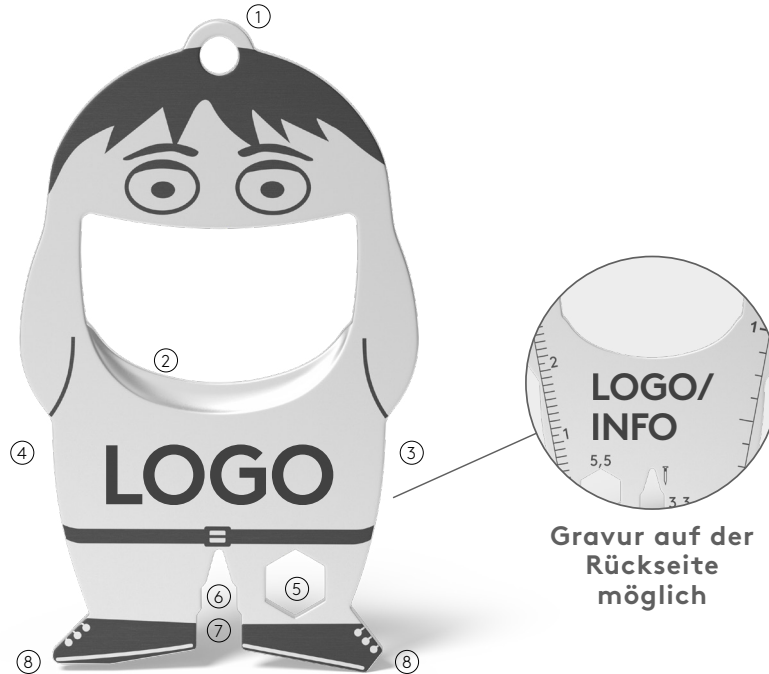

10 Funktionen

- 1 Ringöse
- 2 Kapselheber
- 3 Zentimetermaß (Rückseite)
- 4 Inchmaß (Rückseite)
- 5 Sechskantschlüssel
- 6 Nagelzieher
- 7 Fahrradspeichenschlüssel (2)
- 8 Schlitzschraubendreher (2)

Der sympathische Flaschenöffner überzeugt durch seine schöne, kompakte Form und passt daher an jeden Schlüsselbund. Sein perfekt konstruierter Flaschenöffner löst problemlos jeden Kronkorken und mit 8 weiteren nützlichen Funktionen wird er schnell zum unverzichtbaren Begleiter im Alltag.

Auszeichnungen für RICHARTZ®:

FLASCHENÖFFNER fred

PERFEKT EINSETZBAR ...

... als Streuartikel

... als Kollektionsartikel

... als kleines Dankeschön

... mit Standardverpackung

PRODUKTFAKTEN

- Qualitativ hochwertig, ultraflaches Design
- kommunikative Verpackung
- Individuelle Lasergravur **ab 250 Stück**
- Individuelle Verpackung **ab 250 Stück**