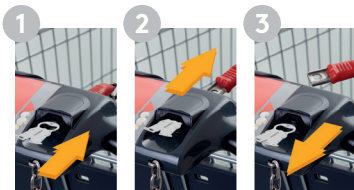

RICHARTZ® GmbH
Merscheider Straße 94
42699 Solingen
Germany
www.richartz.com

RICHARTZ® EINKAUFSWAGENLÖSER karl emobility.
Der sympathische RICHARTZ® EINKAUFSWAGENLÖSER überzeugt durch seine ultraflache und handliche Form und passt daher perfekt an jeden Schlüsselbund. Durch die einzigartige Kombifunktion aus Einkaufswagenlöser und Kapselheber und weitere nützliche Funktionen wird er schnell zum unverzichtbaren Begleiter. Einkaufswagenlöser von RICHARTZ®: Einzigartig. Pur. Sympathisch.

RICHARTZ® EINKAUFSWAGENLÖSER karl emobility.
The likeable RICHARTZ® trolley key convinces with its ultra-flat and handy shape and therefore fits any key ring perfectly. Thanks to the unique combination of trolley key and cap lifter and other useful functions, it quickly becomes an indispensable companion. Trolley keys from RICHARTZ®: Unique. Pure. Likeable.

RICHARTZ
THE ORIGINAL
SINCE 1900

So funktioniert's:

1. Einstecken: Schieben Sie den RICHARTZ® EINKAUFSWAGENLÖSER in den Münzschlitz des Einkaufswagens.
2. Entriegeln: Die Sicherungskette löst sich direkt und der Einkaufswagen kann verwendet werden.
3. Abziehen: Nachdem das Kettenschloss gelöst ist, kann der Einkaufswagenlöser wieder aus dem Münzschlitz gezogen werden.

This is how it works:

1. Inserting: Slide the RICHARTZ® EINKAUFSWAGENLÖSER into the coin slot of the shopping trolley.
2. Unlocking: The security chain is released directly and the shopping trolley can be used.
3. Pulling out: After the chain lock has been released, the trolley key can be pulled out of the coin slot again.