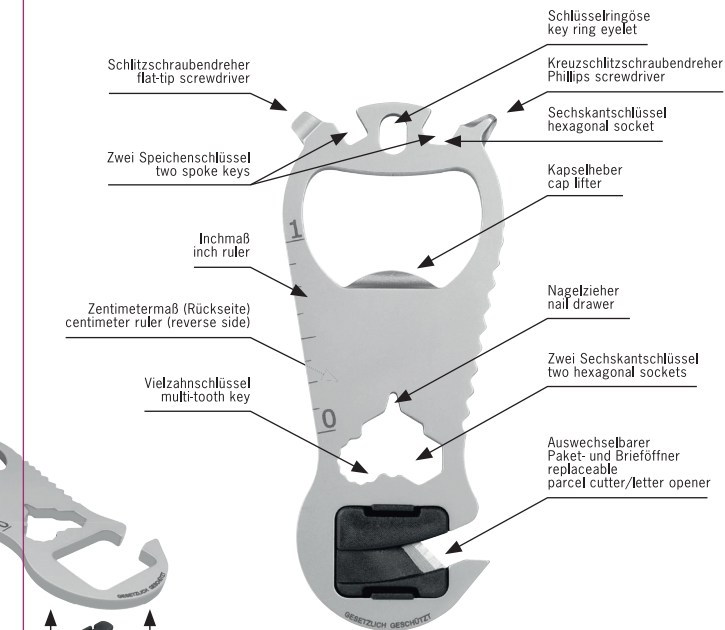

**KEY tool cut.** Das kompakte Multifunktions-  
tool mit dem auswechselbaren Paket- und Brieföffner  
und 13 weiteren Funktionen.

**KEY tool cut.** The compact multifunctional  
tool with replaceable parcel cutter/letter  
opener and 13 additional functions.

Klingenwechsel: Click-in-Ersatzklinge von unten einsetzen.  
Blade change: Insert click-in-replacement-blade from below.