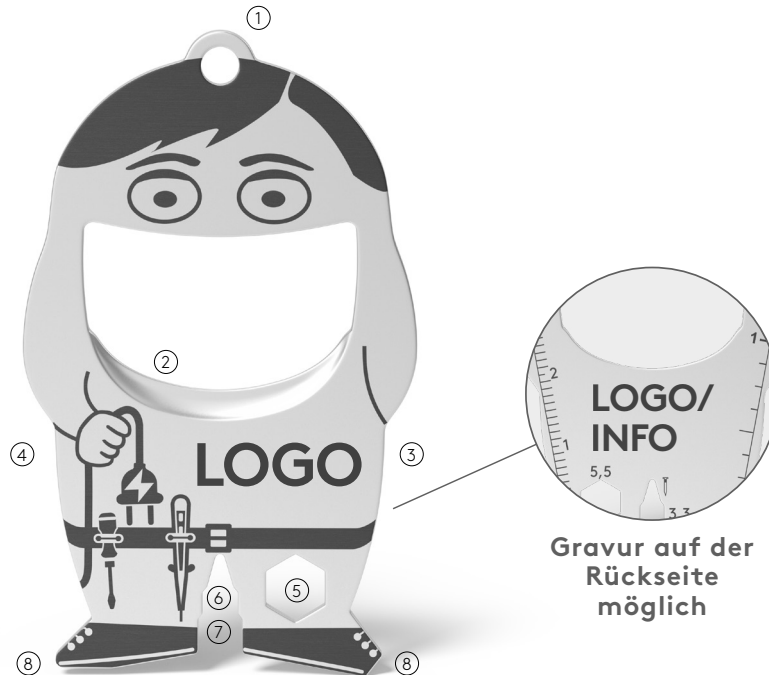

10 Funktionen

- 1 Ringöse
- 2 Kapselheber
- 3 Zentimetermaß (Rückseite)
- 4 Inchmaß (Rückseite)
- 5 Sechskantschlüssel
- 6 Nagelzieher
- 7 Fahrradspeichenschlüssel
- 8 Schlitzschraubendreher (2)

Der sympathische Flaschenöffner überzeugt durch seine schöne, kompakte Form und passt daher an jeden Schlüsselbund. Sein perfekt konstruierter Flaschenöffner löst problemlos jeden Kronkorken und mit 8 weiteren nützlichen Funktionen wird er schnell zum unverzichtbaren Begleiter im Alltag.

Auszeichnungen für RICHARTZ®:

FLASCHENÖFFNER fred electrician

PERFEKT EINSETZBAR ...

... als Streuartikel

... als Kollektionsartikel

... als kleines Dankeschön

... mit Standardverpackung

PRODUKTFAKTEN

- Qualitativ hochwertig, ultraflaches Design
- kommunikative Verpackung
- Individuelle Lasergravur **ab 250 Stück**
- Individuelle Verpackung **ab 250 Stück**