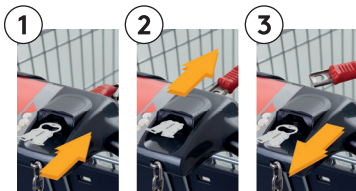

**RICHARTZ® EINKAUFSWAGENLÖSER karl firefighter.**

*The likeable RICHARTZ® trolley key convinces with its ultra-flat and handy shape and therefore fits any key ring perfectly. Thanks to the unique combination of trolley key and cap lifter and other useful functions, it quickly becomes an indispensable companion. Trolley keys from RICHARTZ®: Unique. Pure. Likeable.*

## So funktioniert's:

1. Einstecken: Schieben Sie den RICHARTZ® EINKAUFSWAGENLÖSER in den Münzschlitz des Einkaufswagens.
2. Entriegeln: Die Sicherungskette löst sich direkt und der Einkaufswagen kann verwendet werden.
3. Abziehen: Nachdem das Kettenschloss gelöst ist, kann der Einkaufswagenlöser wieder aus dem Münzschlitz gezogen werden.

## This is how it works:

1. Inserting: Slide the RICHARTZ® EINKAUFSWAGENLÖSER into the coin slot of the shopping trolley.
2. Unlocking: The security chain is released directly and the shopping trolley can be used.
3. Pulling out: After the chain lock has been released, the trolley key can be pulled out of the coin slot again.