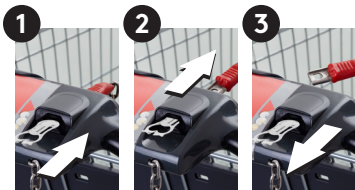

RICHARTZ® EINKAUFSWAGENLÖSER heart. With its ingenious heart shape integrated into the bottle opener, the likeable RICHARTZ® trolley key knows how to please directly. Its curved shapes are pleasing to the eye and the unique key ring slot makes it easy to use its many functions. Trolley keys from RICHARTZ®: Unique. Pure. Likeable.

RICHARTZ
EINE MARKE DES
JAHRHUNDERTS
A BRAND OF
THE CENTURY

RICHARTZ
DAS ORIGINAL
SEIT 1900

So funktioniert's:

1. Einstecken: Schieben Sie den RICHARTZ® EINKAUFSWAGENLÖSER in den Münzschlitz des Einkaufswagens.
2. Entriegeln: Die Sicherungskette löst sich direkt und der Einkaufswagen kann verwendet werden.
3. Abziehen: Nachdem das Kettenschloss gelöst ist, kann der Einkaufswagenlöser wieder aus dem Münzschlitz gezogen werden.

This is how it works:

1. *Inserting:* Slide the RICHARTZ® EINKAUFSWAGENLÖSER into the coin slot of the shopping trolley.
2. *Unlocking:* The security chain is released directly and the shopping trolley can be used.
3. *Pulling out:* After the chain lock has been released, the trolley key can be pulled out of the coin slot again.