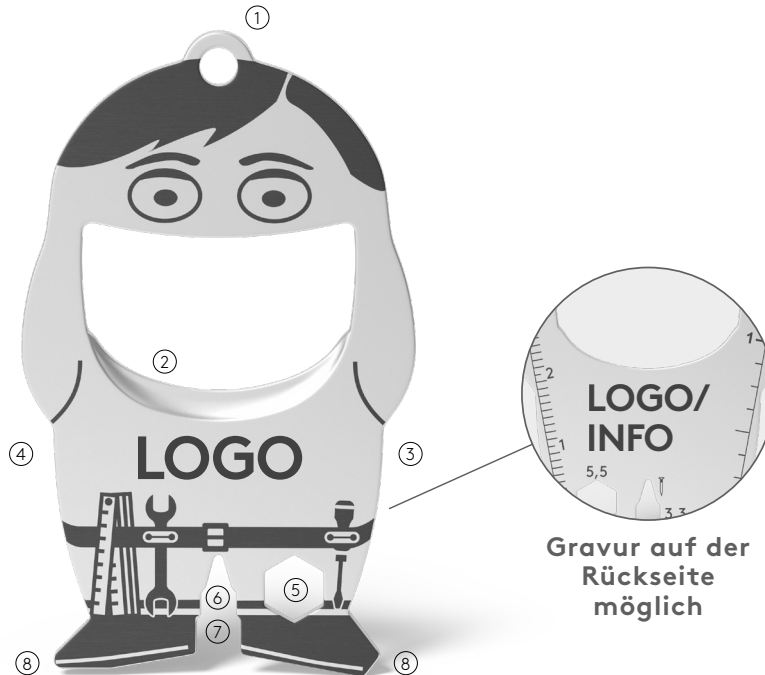

10 Funktionen

- 1 Ringöse
- 2 Kapselheber
- 3 Zentimetermaß (Rückseite)
- 4 Inchmaß (Rückseite)
- 5 Sechskantschlüssel
- 6 Nagelzieher
- 7 Fahrradspeichenschlüssel
- 8 Schlitzschraubendreher (2)

Der sympathische Flaschenöffner überzeugt durch seine schöne, kompakte Form und passt daher an jeden Schlüsselbund. Sein perfekt konstruierter Flaschenöffner löst problemlos jeden Kronkorken und mit 8 weiteren nützlichen Funktionen wird er schnell zum unverzichtbaren Begleiter im Alltag.

Auszeichnungen für RICHARTZ®:

FLASCHENÖFFNER fred crafter

PERFEKT EINSETZBAR ...

... als Streuartikel

... als Kollektionsartikel

... als kleines Dankeschön

... mit Standardverpackung

PRODUKTFAKTEN

- Qualitativ hochwertig, ultraflaches Design
- kommunikative Verpackung
- Individuelle Lasergravur **ab 250 Stück**
- Individuelle Verpackung **ab 250 Stück**