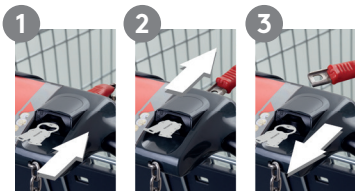

RICHARTZ® EINKAUFSWAGENLÖSER karl vendor.
The likeable RICHARTZ® trolley key convinces with its ultra-flat and handy shape and therefore fits any key ring perfectly. Thanks to the unique combination of trolley key and cap lifter and other useful functions, it quickly becomes an indispensable companion. Trolley keys from RICHARTZ®: Unique. Pure. Likeable.

RICHARTZ
EINE MARKE DES
JAHRHUNDERTS
A BRAND OF
THE CENTURY

RICHARTZ
DAS ORIGINAL
SEIT 1900

So funktioniert's:

1. Einstecken: Schieben Sie den RICHARTZ® EINKAUFSWAGENLÖSER in den Münzschlitz des Einkaufswagens.
2. Entriegeln: Die Sicherungskette löst sich direkt und der Einkaufswagen kann verwendet werden.
3. Abziehen: Nachdem das Kettenschloss gelöst ist, kann der Einkaufswagenlöser wieder aus dem Münzschlitz gezogen werden.

This is how it works:

1. *Inserting:* Slide the RICHARTZ® EINKAUFSWAGENLÖSER into the coin slot of the shopping trolley.
2. *Unlocking:* The security chain is released directly and the shopping trolley can be used.
3. *Pulling out:* After the chain lock has been released, the trolley key can be pulled out of the coin slot again.

Einzigartige Kombifunktion:
Kapselheber + Einkaufswagenlöser
Unique combifunction:
cap lifter + trolley key