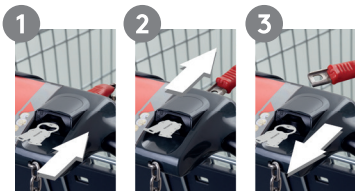

RICHARTZ® EINKAUFSWAGENLÖSER karl mechanic.

The likeable RICHARTZ® trolley key convinces with its ultra-flat and handy shape and therefore fits any key ring perfectly. Thanks to the unique combination of trolley key and cap lifter and other useful functions, it quickly becomes an indispensable companion. Trolley keys from RICHARTZ®: Unique. Pure. Likeable.

RICHARTZ
EINE MARKE DES
JAHRHUNDERTS
A BRAND OF
THE CENTURY

RICHARTZ
DAS ORIGINAL
SEIT 1900

So funktioniert's:

1. Einstecken: Schieben Sie den RICHARTZ® EINKAUFSWAGENLÖSER in den Münzschlitz des Einkaufswagens.
2. Entriegeln: Die Sicherungskette löst sich direkt und der Einkaufswagen kann verwendet werden.
3. Abziehen: Nachdem das Kettenschloss gelöst ist, kann der Einkaufswagenlöser wieder aus dem Münzschlitz gezogen werden.

This is how it works:

1. Inserting: Slide the RICHARTZ® EINKAUFSWAGENLÖSER into the coin slot of the shopping trolley.
2. Unlocking: The security chain is released directly and the shopping trolley can be used.
3. Pulling out: After the chain lock has been released, the trolley key can be pulled out of the coin slot again.

Einzigartige Kombifunktion:
Kapselheber + Einkaufswagenlöser
Unique combifunction:
cap lifter + trolley key