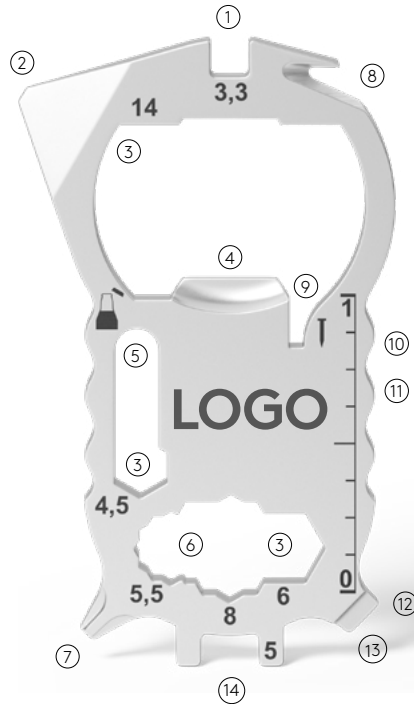

# 17 Funktionen

- 1 Fahrradspeichenschlüssel
- 2 Lackdosenöffner
- 3 Sechskantschlüssel (3)
- 4 Kapselheber
- 5 Schlüsselring-Slot
- 6 Vielzahnschlüssel (2)
- 7 Kreuzschlitzschraubendreher
- 8 Brief-/Paketöffner
- 9 Nagelzieher
- 10 Zentimetermaß (Rückseite)
- 11 Inchmaß
- 12 Reifenprofiliefenmesser (Rückseite)
- 13 Schlitzschraubendreher
- 14 Heizungsentlüftungsschlüssel

Das kleine, kompakte Multitool von RICHARTZ®, aus hochwertigem, matt gestrahltem Edelstahl gefertigt, ist ein unentbehrlicher Begleiter und passt an jeden Schlüsselbund! Und mit Lasergravur und individuell gestalteter Verpackung ist der kompakte Problemlöser ein perfekter Markenbotschafter. 17 Funktionen auf kleinstem Raum lassen kaum Wünsche offen.