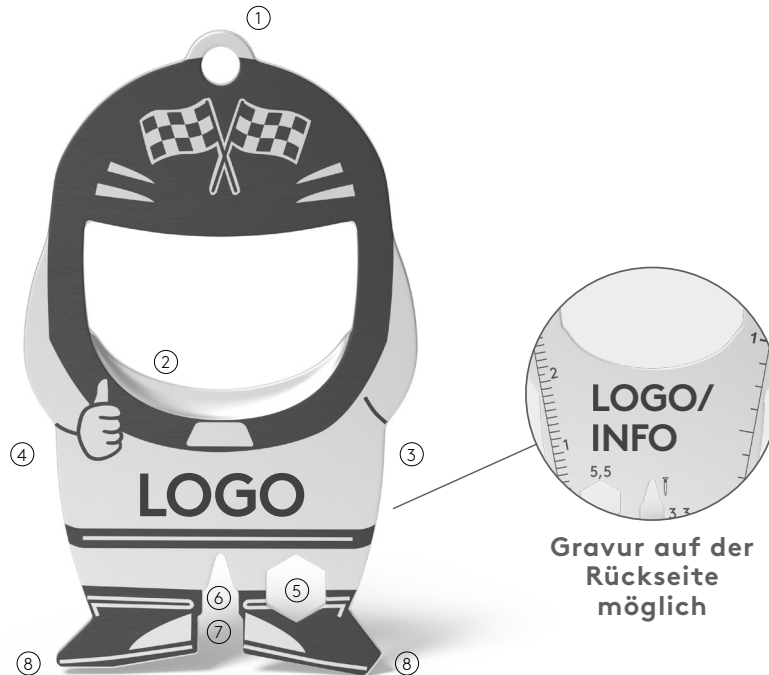

# 10 Funktionen

- 1 Ringöse
- 2 Kapselheber
- 3 Zentimetermaß (Rückseite)
- 4 Inchmaß (Rückseite)
- 5 Sechskantschlüssel
- 6 Nagelzieher
- 7 Fahrradspeichenschlüssel (2)
- 8 Schlitzschraubendreher (2)

Der sympathische Flaschenöffner überzeugt durch seine schöne, kompakte Form und passt daher an jeden Schlüsselbund. Sein perfekt konstruierter Flaschenöffner löst problemlos jeden Kronkorken und mit 8 weiteren nützlichen Funktionen wird er schnell zum unverzichtbaren Begleiter im Alltag.